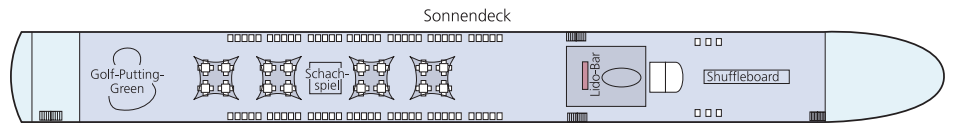

AMADEUS DIAMOND

2-Bett-Kabine, Mozart- und Strauss-Deck

Amadeus-Club

Suite, Mozart-Deck

BORDEINRICHTUNG

- Panorama-Restaurant
- Panorama-Bar und -Lounge
- Amadeus-Club mit Internet-Station
- Sonnendeck mit Lido-Bar, Liegestühlen, Sonnensegel, Schachspiel, Golf-Putting-Green und Shuffleboard
- Fitnessraum
- Massageraum
- Bordshop
- Wäscherei-Service
- WLAN verfügbar
- Lift

KABINENAUSSTATTUNG

- Suiten (22 m²) am Mozart-Deck mit französischem Balkon (raumhohe Panorama-Glasschiebetür), Minibar und Bademantel
- Kabinen (15 m²) am Strauss- und Mozart-Deck mit französischem Balkon (raumhohe Panorama-Glasschiebetür)
- Kabinen (15 m²) am Haydn-Deck mit kleineren Aussichtsfenstern (Öffnen nicht möglich)
- Zwei Einzelkabinen (10 m²) am Haydn-Deck mit kleineren Aussichtsfenstern (Öffnen nicht möglich)
- Geräumiger Kleiderschrank
- Wahlweise Doppelbett oder zwei Einzelbetten
- Flachbildschirm-TV
- Individuell regulierbare Klimaanlage
- Dusche/WC in der Kabine, Badewanne/WC in Suite
- Haartrockner
- Telefon, Safe

Suite

2-Bett-Kabine, Mozart- und Strauss-Deck

TECHNISCHE DATEN

- Inbetriebnahme: 2009
- **Komplettrenovierung: 2019**
- Flagge: Deutschland
- Länge: 110 m
- Breite: 11,4 m
- Tiefgang: 1,30 m
- Höhe über Wasser: 5,85 m
- Geschwindigkeit: 25 km/h
- Decks: 4
- Kabinen/Suiten: 62/12
- Passagiere: 146
- Besatzung: ca. 40