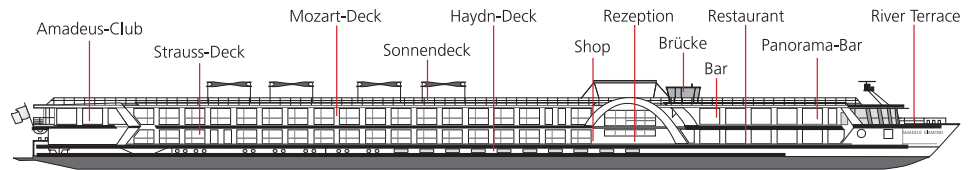

AMADEUS DIAMOND

2-Bett-Kabine, Mozart- und Strauss-Deck

Amadeus-Club

Suite, Mozart-Deck

BORDEINRICHTUNG

- Panorama-Restaurant
- Panorama-Bar und -Lounge
- Amadeus-Club mit Internet-Station
- Sonnendeck mit Lido-Bar, Liegestühlen, Sonnensegel, Schachspiel, Golf-Putting-Green und Shuffleboard
- Fitnessraum
- Massageraum
- Bordshop
- Wäscherei-Service
- WLAN verfügbar
- Lift

KABINENAUSSTATTUNG

- Suiten (22 m²) am Mozart-Deck mit französischem Balkon (raumhohe Panorama-Glasschiebetür), Minibar und Bademantel
- Kabinen (15 m²) am Strauss- und Mozart-Deck mit französischem Balkon (raumhohe Panorama-Glasschiebetür)
- Kabinen (15 m²) am Haydn-Deck mit kleineren Aussichtsfenstern (Öffnen nicht möglich)
- Zwei Einzelkabinen (10 m²) am Haydn-Deck mit kleineren Aussichtsfenstern (Öffnen nicht möglich)
- Geräumiger Kleiderschrank
- Wahlweise Doppelbett oder zwei Einzelbetten
- Flachbildschirm-TV
- Individuell regulierbare Klimaanlage
- Dusche/WC in der Kabine, Badewanne/WC in Suite
- Haartrockner
- Telefon, Safe

Suite

2-Bett-Kabine, Mozart- und Strauss-Deck

TECHNISCHE DATEN

- Inbetriebnahme: 2009
- **Komplettrenovierung: 2019**
- Flagge: Deutschland
- Länge: 110 m
- Breite: 11,4 m
- Tiefgang: 1,30 m
- Höhe über Wasser: 5,85 m
- Geschwindigkeit: 25 km/h
- Decks: 4
- Kabinen/Suiten: 62/12
- Passagiere: 146
- Besatzung: ca. 40