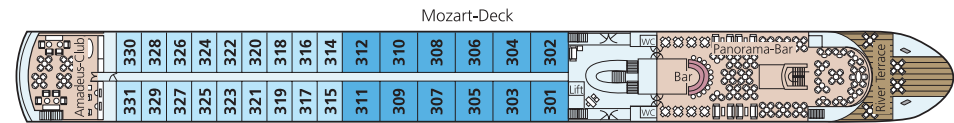

AMADEUS DIAMOND

2-Bett-Kabine, Mozart- und Strauss-Deck

Amadeus-Club

Suite, Mozart-Deck

BORDEINRICHTUNG

- Panorama-Restaurant
- Panorama-Bar und -Lounge
- Amadeus-Club mit Internet-Station
- Sonnendeck mit Lido-Bar, Liegestühlen, Sonnensegel, Schachspiel, Golf-Putting-Green und Shuffleboard
- Fitnessraum
- Massageraum
- Bordshop
- Wäscherei-Service
- WLAN verfügbar
- Lift

KABINENAUSSTATTUNG

- Suiten (22 m²) am Mozart-Deck mit französischem Balkon (raumhohe Panorama-Glasschiebetür), Minibar und Bademantel
- Kabinen (15 m²) am Strauss- und Mozart-Deck mit französischem Balkon (raumhohe Panorama-Glasschiebetür)
- Kabinen (15 m²) am Haydn-Deck mit kleineren Aussichtsfenstern (Öffnen nicht möglich)
- Zwei Einzelkabinen (10 m²) am Haydn-Deck mit kleineren Aussichtsfenstern (Öffnen nicht möglich)
- Geräumiger Kleiderschrank
- Wahlweise Doppelbett oder zwei Einzelbetten
- Flachbildschirm-TV
- Individuell regulierbare Klimaanlage
- Dusche/WC in der Kabine, Badewanne/WC in Suite
- Haartrockner
- Telefon, Safe

Suite

2-Bett-Kabine, Mozart- und Strauss-Deck

TECHNISCHE DATEN

- Inbetriebnahme: 2009
- **Komplettrenovierung: 2019**
- Flagge: Deutschland
- Länge: 110 m
- Breite: 11,4 m
- Tiefgang: 1,30 m
- Höhe über Wasser: 5,85 m
- Geschwindigkeit: 25 km/h
- Decks: 4
- Kabinen/Suiten: 62/12
- Passagiere: 146
- Besatzung: ca. 40