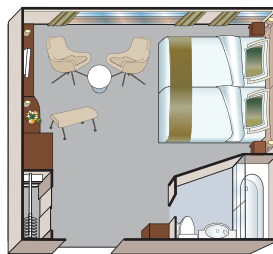

AMADEUS DIAMOND

2-Bett-Kabine, Mozart- und Strauss-Deck

Amadeus-Club

Suite, Mozart-Deck

BORDEINRICHTUNG

- Panorama-Restaurant
- Panorama-Bar und -Lounge
- Amadeus-Club mit Internet-Station
- Sonnendeck mit Lido-Bar, Liegestühlen, Sonnensegel, Schachspiel, Golf-Putting-Green und Shuffleboard
- Fitnessraum
- Massageraum
- Bordshop
- Wäscherei-Service
- WLAN verfügbar
- Lift

KABINENAUSSTATTUNG

- Suiten (22 m²) am Mozart-Deck mit französischem Balkon (raumhohe Panorama-Glasschiebetür), Minibar und Bademantel
- Kabinen (15 m²) am Strauss- und Mozart-Deck mit französischem Balkon (raumhohe Panorama-Glasschiebetür)
- Kabinen (15 m²) am Haydn-Deck mit kleineren Aussichtsfenstern (Öffnen nicht möglich)
- Zwei Einzelkabinen (10 m²) am Haydn-Deck mit kleineren Aussichtsfenstern (Öffnen nicht möglich)
- Geräumiger Kleiderschrank
- Wahlweise Doppelbett oder zwei Einzelbetten
- Flachbildschirm-TV
- Individuell regulierbare Klimaanlage
- Dusche/WC in der Kabine, Badewanne/WC in Suite
- Haartrockner
- Telefon, Safe

Suite

2-Bett-Kabine, Mozart- und Strauss-Deck

TECHNISCHE DATEN

- Inbetriebnahme: 2009
- **Komplettrenovierung: 2019**
- Flagge: Deutschland
- Länge: 110 m
- Breite: 11,4 m
- Tiefgang: 1,30 m
- Höhe über Wasser: 5,85 m
- Geschwindigkeit: 25 km/h
- Decks: 4
- Kabinen/Suiten: 62/12
- Passagiere: 146
- Besatzung: ca. 40