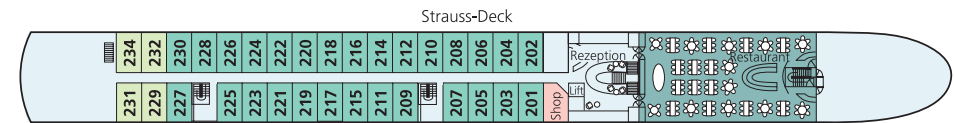

AMADEUS DIAMOND

2-Bett-Kabine, Mozart- und Strauss-Deck

Amadeus-Club

Suite, Mozart-Deck

BORDEINRICHTUNG

- Panorama-Restaurant
- Panorama-Bar und -Lounge
- Amadeus-Club mit Internet-Station
- Sonnendeck mit Lido-Bar, Liegestühlen, Sonnensegel, Schachspiel, Golf-Putting-Green und Shuffleboard
- Fitnessraum
- Massageraum
- Bordshop
- Wäscherei-Service
- WLAN verfügbar
- Lift

KABINENAUSSTATTUNG

- Suiten (22 m²) am Mozart-Deck mit französischem Balkon (raumhohe Panorama-Glasschiebetür), Minibar und Bademantel
- Kabinen (15 m²) am Strauss- und Mozart-Deck mit französischem Balkon (raumhohe Panorama-Glasschiebetür)
- Kabinen (15 m²) am Haydn-Deck mit kleineren Aussichtsfenstern (Öffnen nicht möglich)
- Zwei Einzelkabinen (10 m²) am Haydn-Deck mit kleineren Aussichtsfenstern (Öffnen nicht möglich)
- Geräumiger Kleiderschrank
- Wahlweise Doppelbett oder zwei Einzelbetten
- Flachbildschirm-TV
- Individuell regulierbare Klimaanlage
- Dusche/WC in der Kabine, Badewanne/WC in Suite
- Haartrockner
- Telefon, Safe

Suite

2-Bett-Kabine, Mozart- und Strauss-Deck

TECHNISCHE DATEN

- Inbetriebnahme: 2009
- **Komplettrenovierung: 2019**
- Flagge: Deutschland
- Länge: 110 m
- Breite: 11,4 m
- Tiefgang: 1,30 m
- Höhe über Wasser: 5,85 m
- Geschwindigkeit: 25 km/h
- Decks: 4
- Kabinen/Suiten: 62/12
- Passagiere: 146
- Besatzung: ca. 40