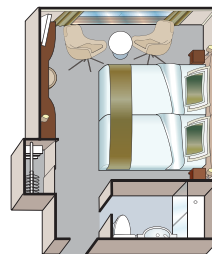

AMADEUS DIAMOND

2-Bett-Kabine, Mozart- und Strauss-Deck

Amadeus-Club

Suite, Mozart-Deck

BORDEINRICHTUNG

- Panorama-Restaurant
- Panorama-Bar und -Lounge
- Amadeus-Club mit Internet-Station
- Sonnendeck mit Lido-Bar, Liegestühlen, Sonnensegel, Schachspiel, Golf-Putting-Green und Shuffleboard
- Fitnessraum
- Massageraum
- Bordshop
- Wäscherei-Service
- WLAN verfügbar
- Lift

KABINENAUSSTATTUNG

- Suiten (22 m²) am Mozart-Deck mit französischem Balkon (raumhohe Panorama-Glasschiebetür), Minibar und Bademantel
- Kabinen (15 m²) am Strauss- und Mozart-Deck mit französischem Balkon (raumhohe Panorama-Glasschiebetür)
- Kabinen (15 m²) am Haydn-Deck mit kleineren Aussichtsfenstern (Öffnen nicht möglich)
- Zwei Einzelkabinen (10 m²) am Haydn-Deck mit kleineren Aussichtsfenstern (Öffnen nicht möglich)
- Geräumiger Kleiderschrank
- Wahlweise Doppelbett oder zwei Einzelbetten
- Flachbildschirm-TV
- Individuell regulierbare Klimaanlage
- Dusche/WC in der Kabine, Badewanne/WC in Suite
- Haartrockner
- Telefon, Safe

Suite

2-Bett-Kabine, Mozart- und Strauss-Deck

TECHNISCHE DATEN

- Inbetriebnahme: 2009
- **Komplettrenovierung: 2019**
- Flagge: Deutschland
- Länge: 110 m
- Breite: 11,4 m
- Tiefgang: 1,30 m
- Höhe über Wasser: 5,85 m
- Geschwindigkeit: 25 km/h
- Decks: 4
- Kabinen/Suiten: 62/12
- Passagiere: 146
- Besatzung: ca. 40